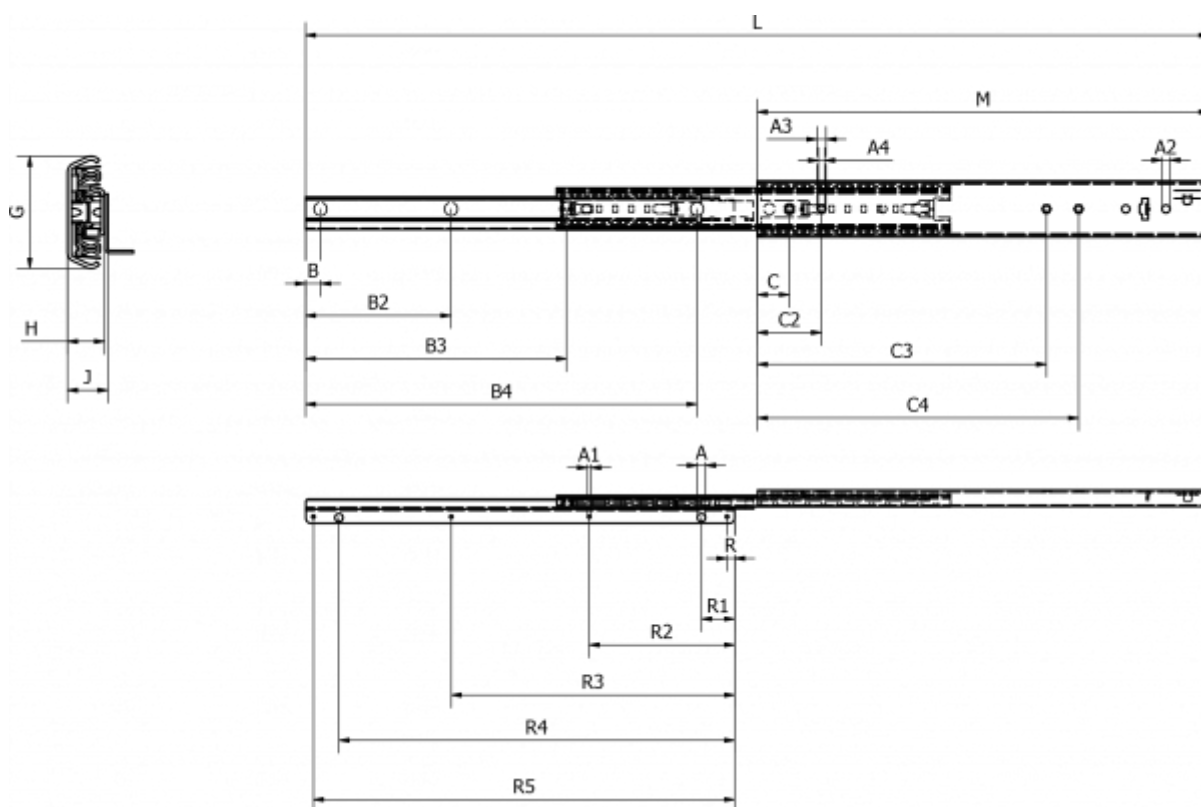

Varenummer: 11112S44

Beskrivelse: Thomas Regout skuffeskinne 11112S44 ULF HD E, 3led  
indb.mål 450 mm / bæreevne 110 kg / udtræk 450 mm

## Mål

A = 8.1	B4 = 390	J = 20.2	R5 = 419.5
A1 = 3.3	Bæreevne sidemonteret = 110	L = 900	
A2 = 8	C = 32	M = 450	
A3 = 9	C2 = 64	R = 7.5	
A4 = 6.5	C3 = 288	R1 = 33	
B = 15	C4 = 320	R2 = 144.8	
B2 = 145	G = 55.8	R3 = 282.2	
B3 = 260	H = 18.5	R4 = 394	